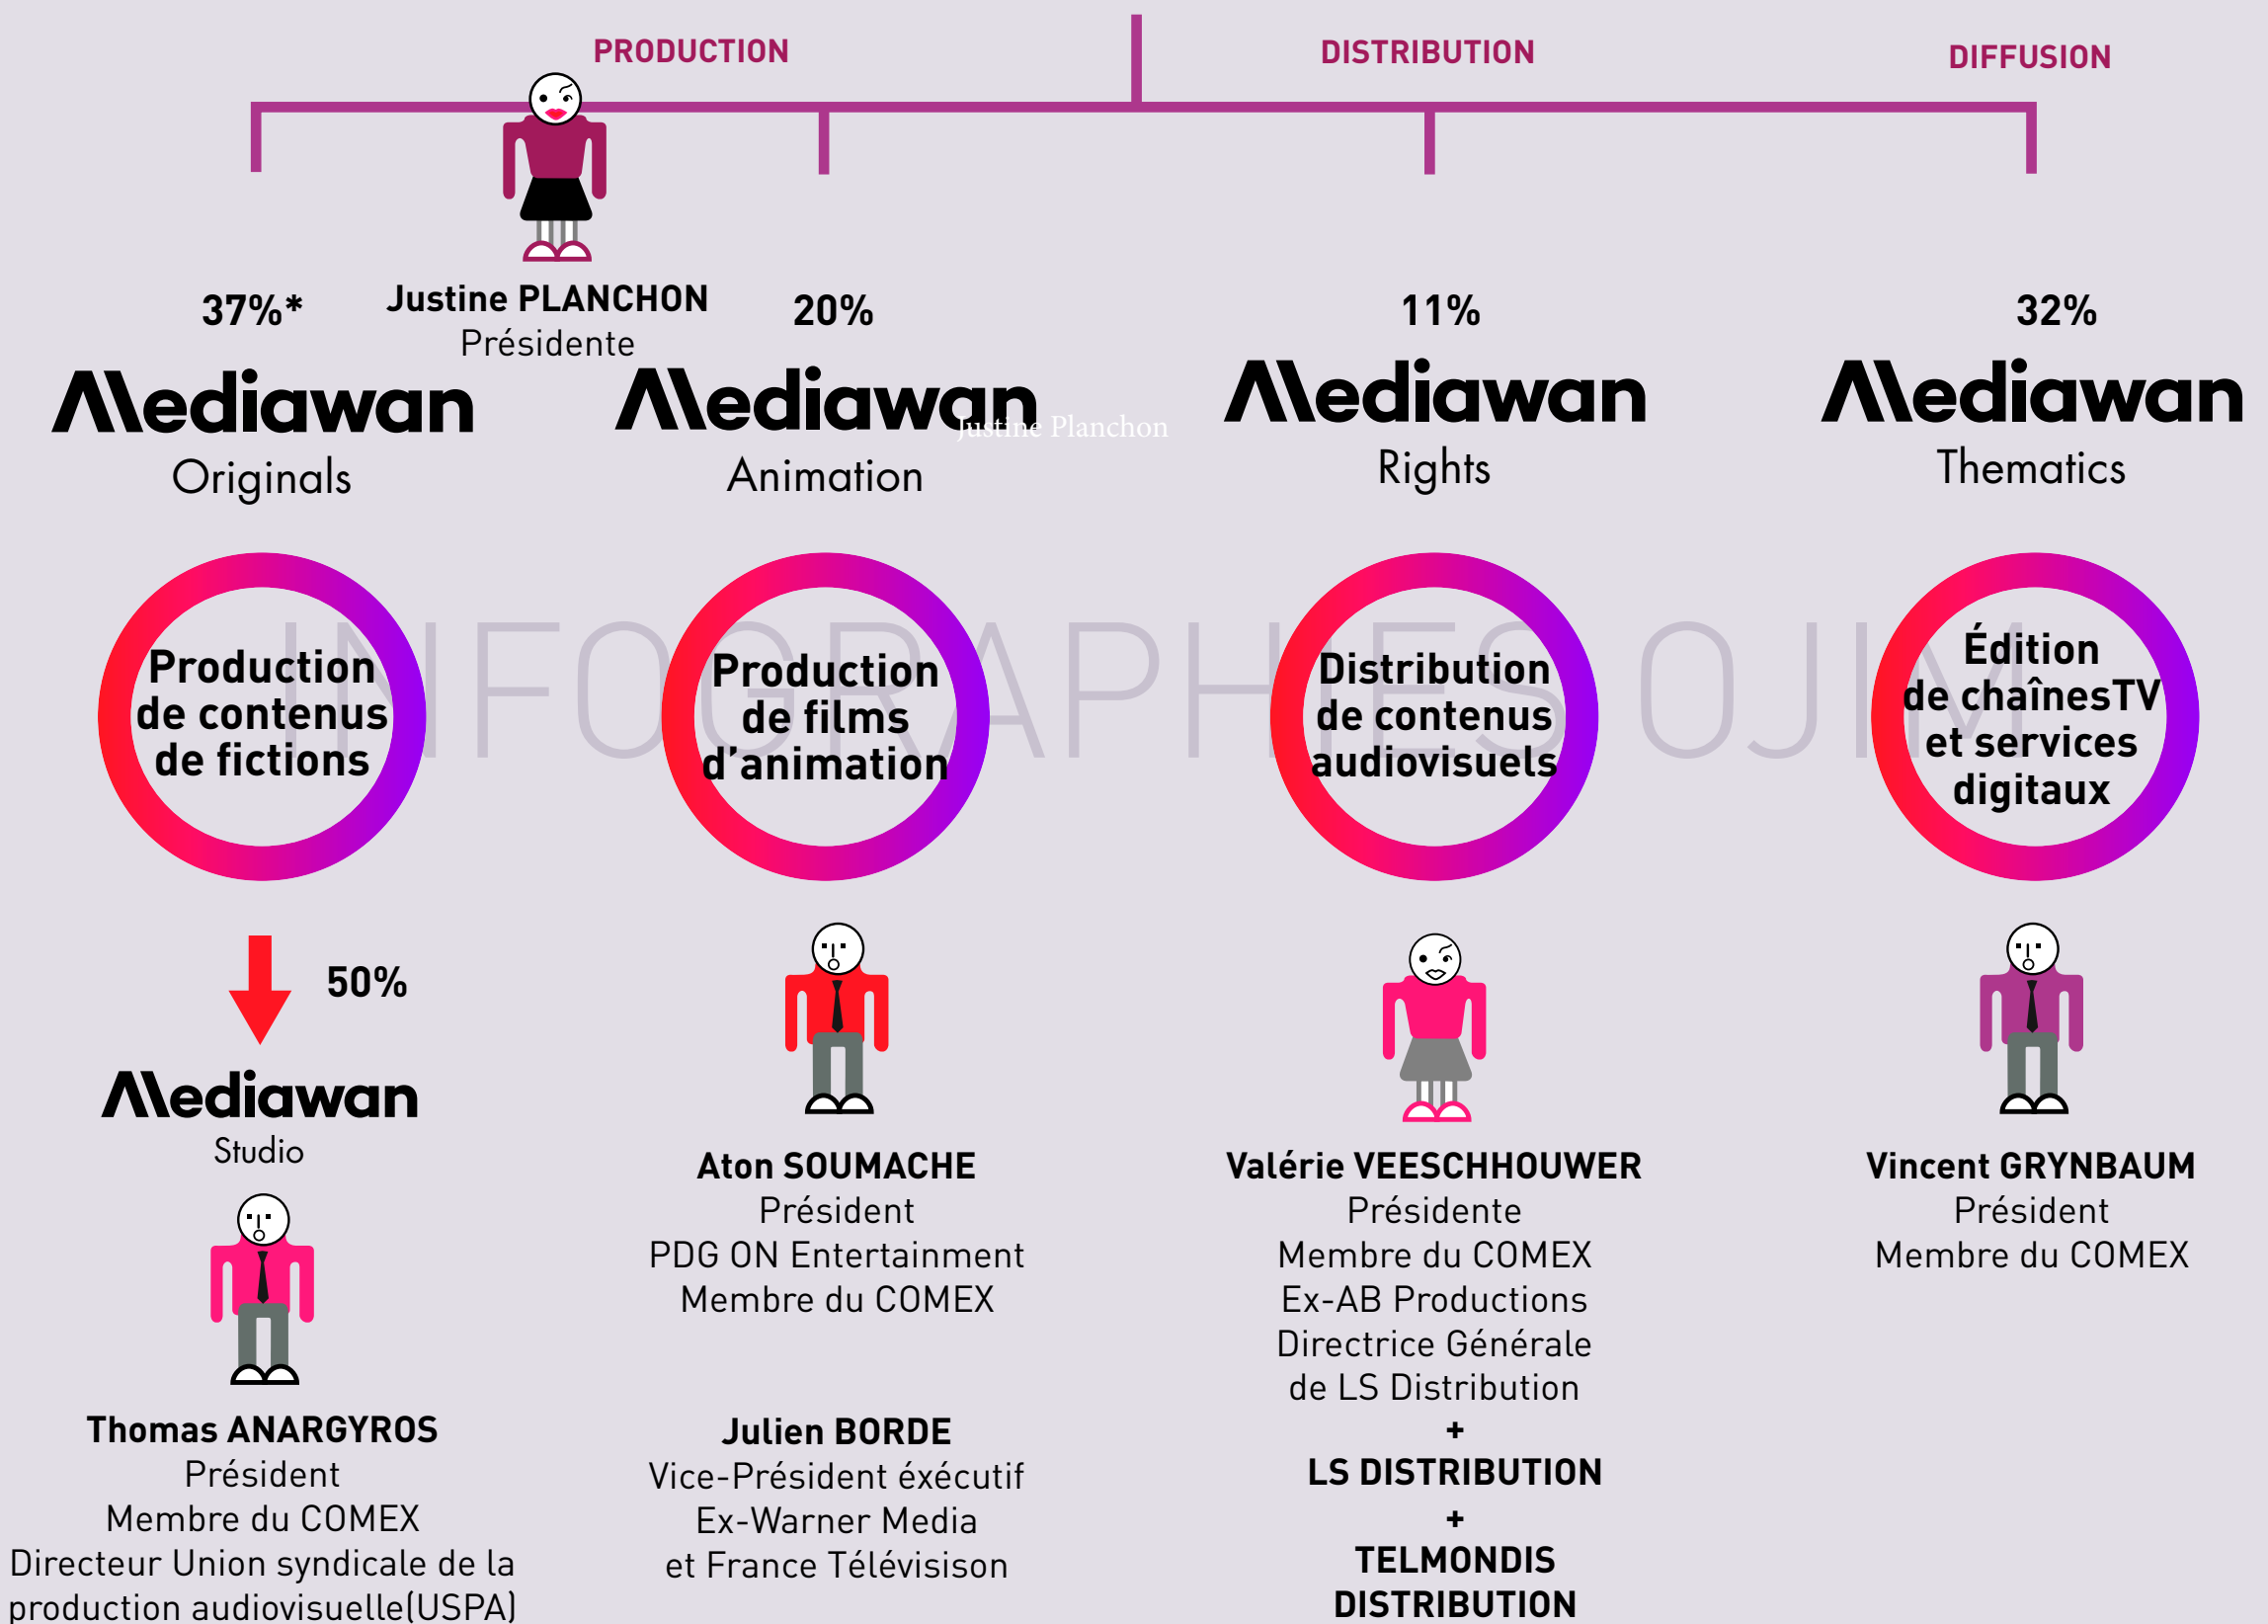

INFOGRAPHIES OJIM

Mediawan
moving**creativity**

MEDIAWAN | Groupe audiovisuel français

Mediawan Alliance¹

Groupe Mediawan

Mediawan

Mediawan

LE DIRECTOIRE

Pierre-Antoine CAPTON
Président
Co-Fondateur de MEDIAWAN
Président du Troisième Œil
Bénéficiaire représentant légal
de Mediawan International

LE COMEX

- **Delphine CAZAUX**
Directrice Générale déléguée
en charge des opérations
Ex EndemolShine, Ex M6
- **Gérard ADSUAR**
CFO Lagardère
Directeur Général délégué
des finances de Mediawan
et Mediawan & Léonine
- **Guillaume IZABEL**
Directeur Général
délégué Stratégie M&A
Ex Lazard
- **Elisabeth D'ARVIEU BESSIÈRE**
Directrice Générale de Mediawan
International et Mediawan Pictures
Ex Lagardère, Ex Canal+
- **Thomas ANARGYROS**
Président Mediawan Studio
- **Eric HANNEZO**
Directeur de la création
et de l'image
- **Valérie VLEESCHHOUWER**
Présidente Mediawan Rights
- **Edouard BENADAVA**
Directeur Marketing
et Digital
- **Aton SOUMACHE**
Président Mediawan Animation
- **Julien BORDE**
- **Vincent GRYNBAUM**
Président Mediawan Thematics
- **Axelle GUIO**
- **Justine PLANCHON**
- **Vincent PANOZZO**